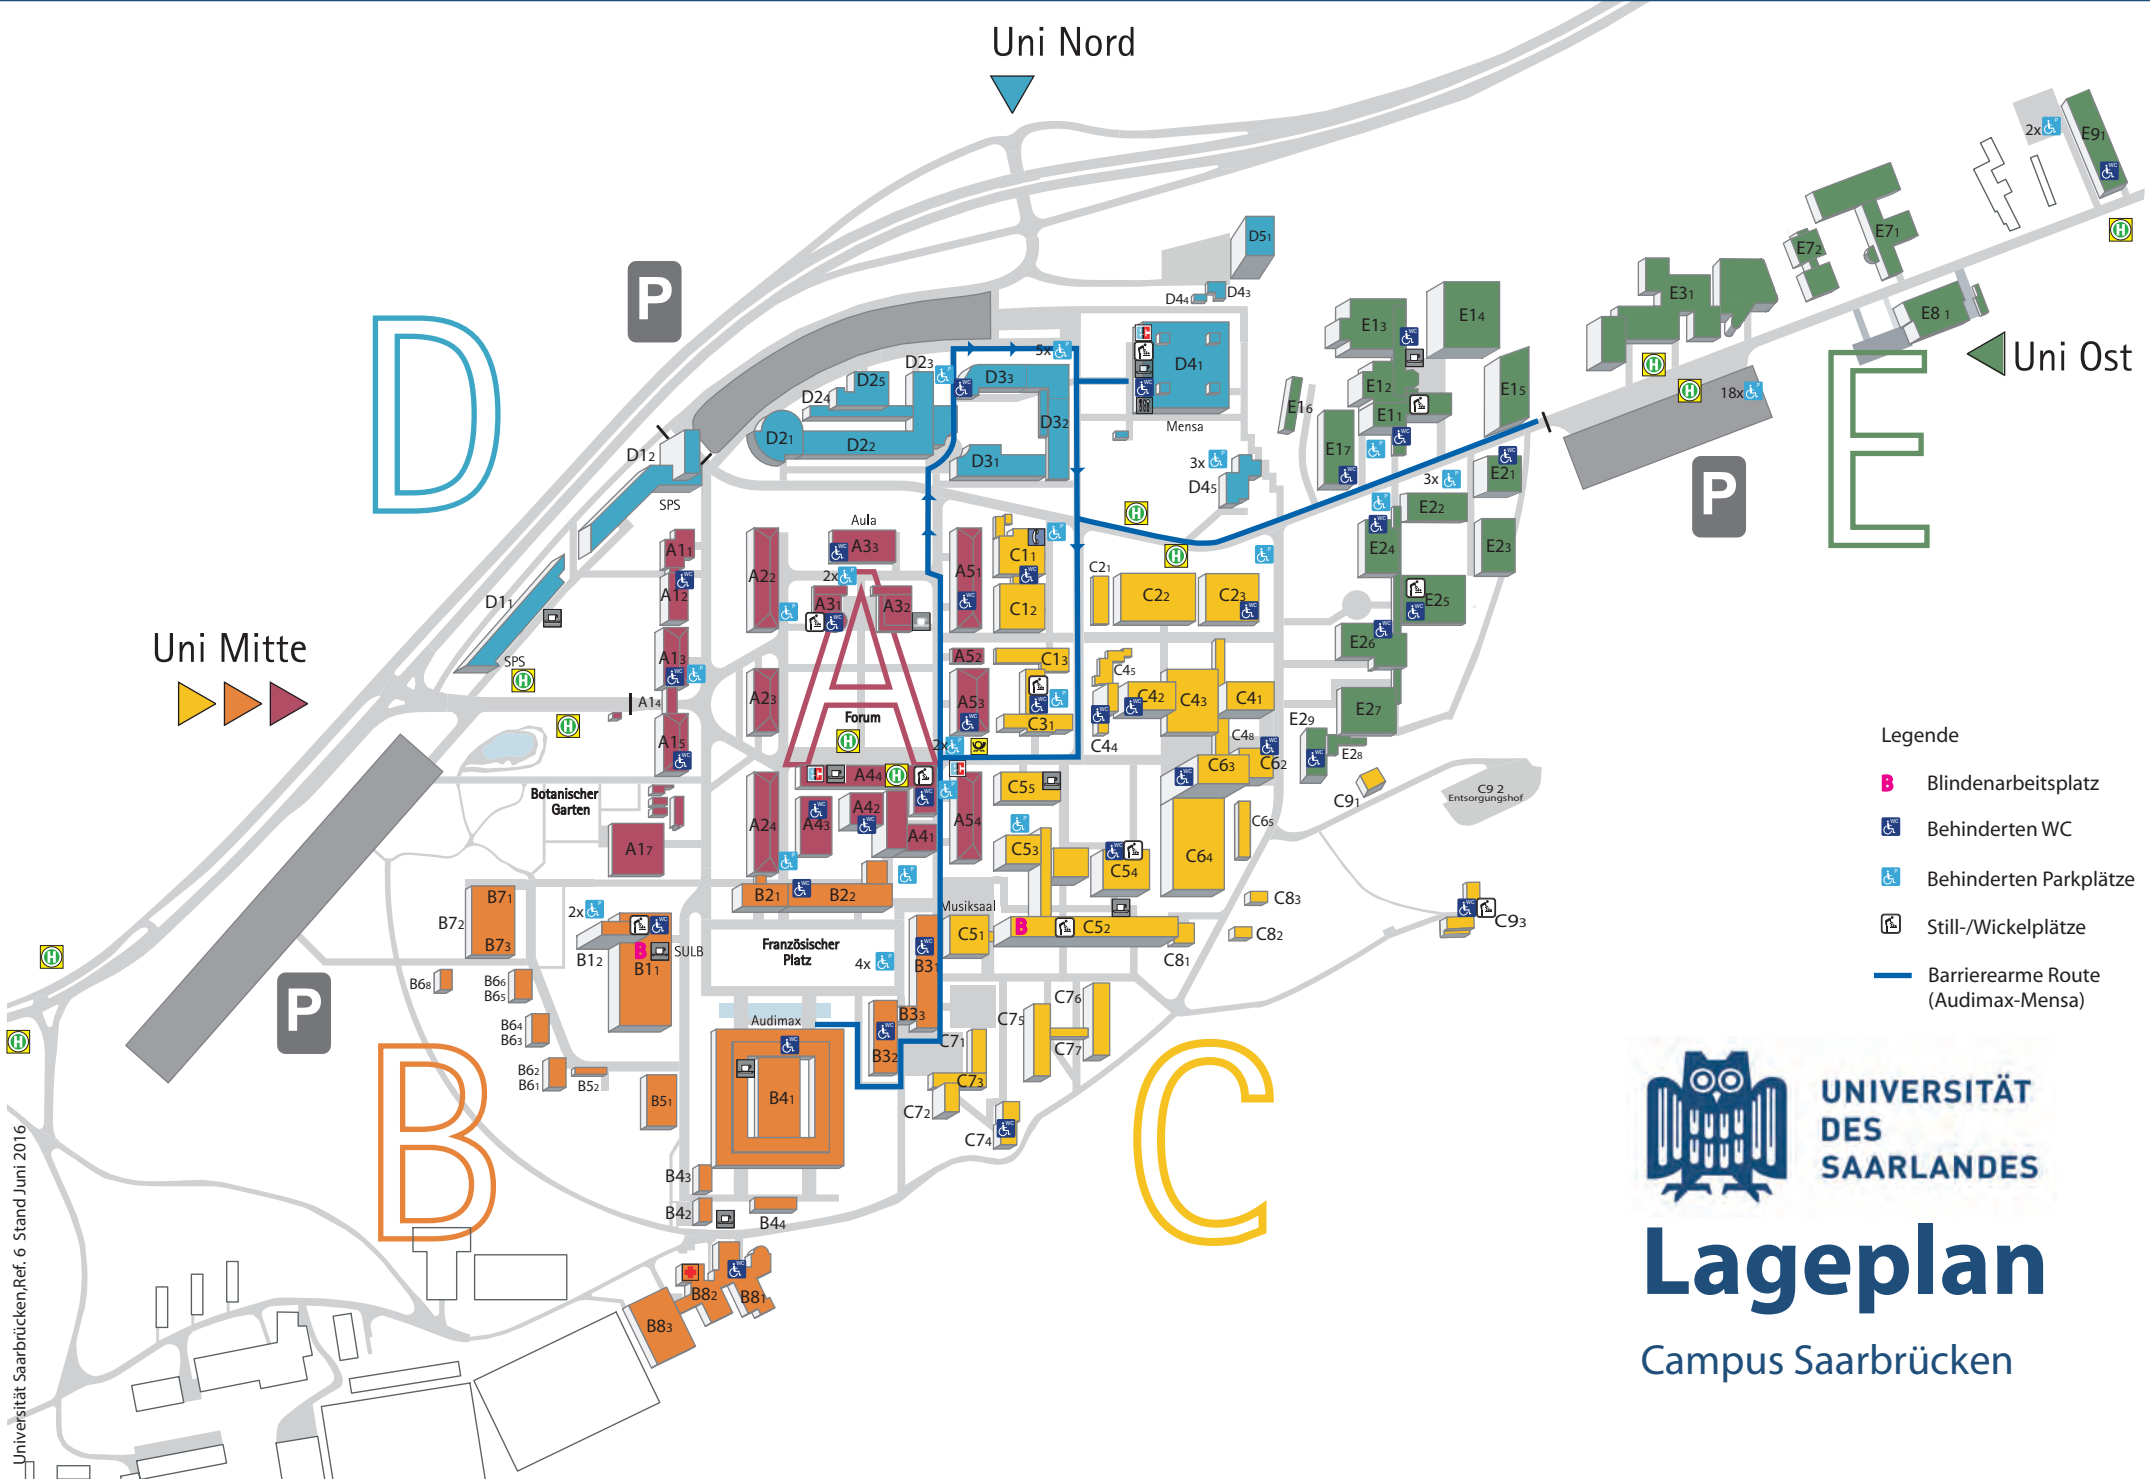

Uni Nord

Uni Ost

Uni Mitte

Legende

-  Blindenarbeitsplatz
-  Behinderten WC
-  Behinderten Parkplätze
-  Still-/Wickelplätze
-  Barrierearme Route (Audimax-Mensa)

Lageplan

Campus Saarbrücken